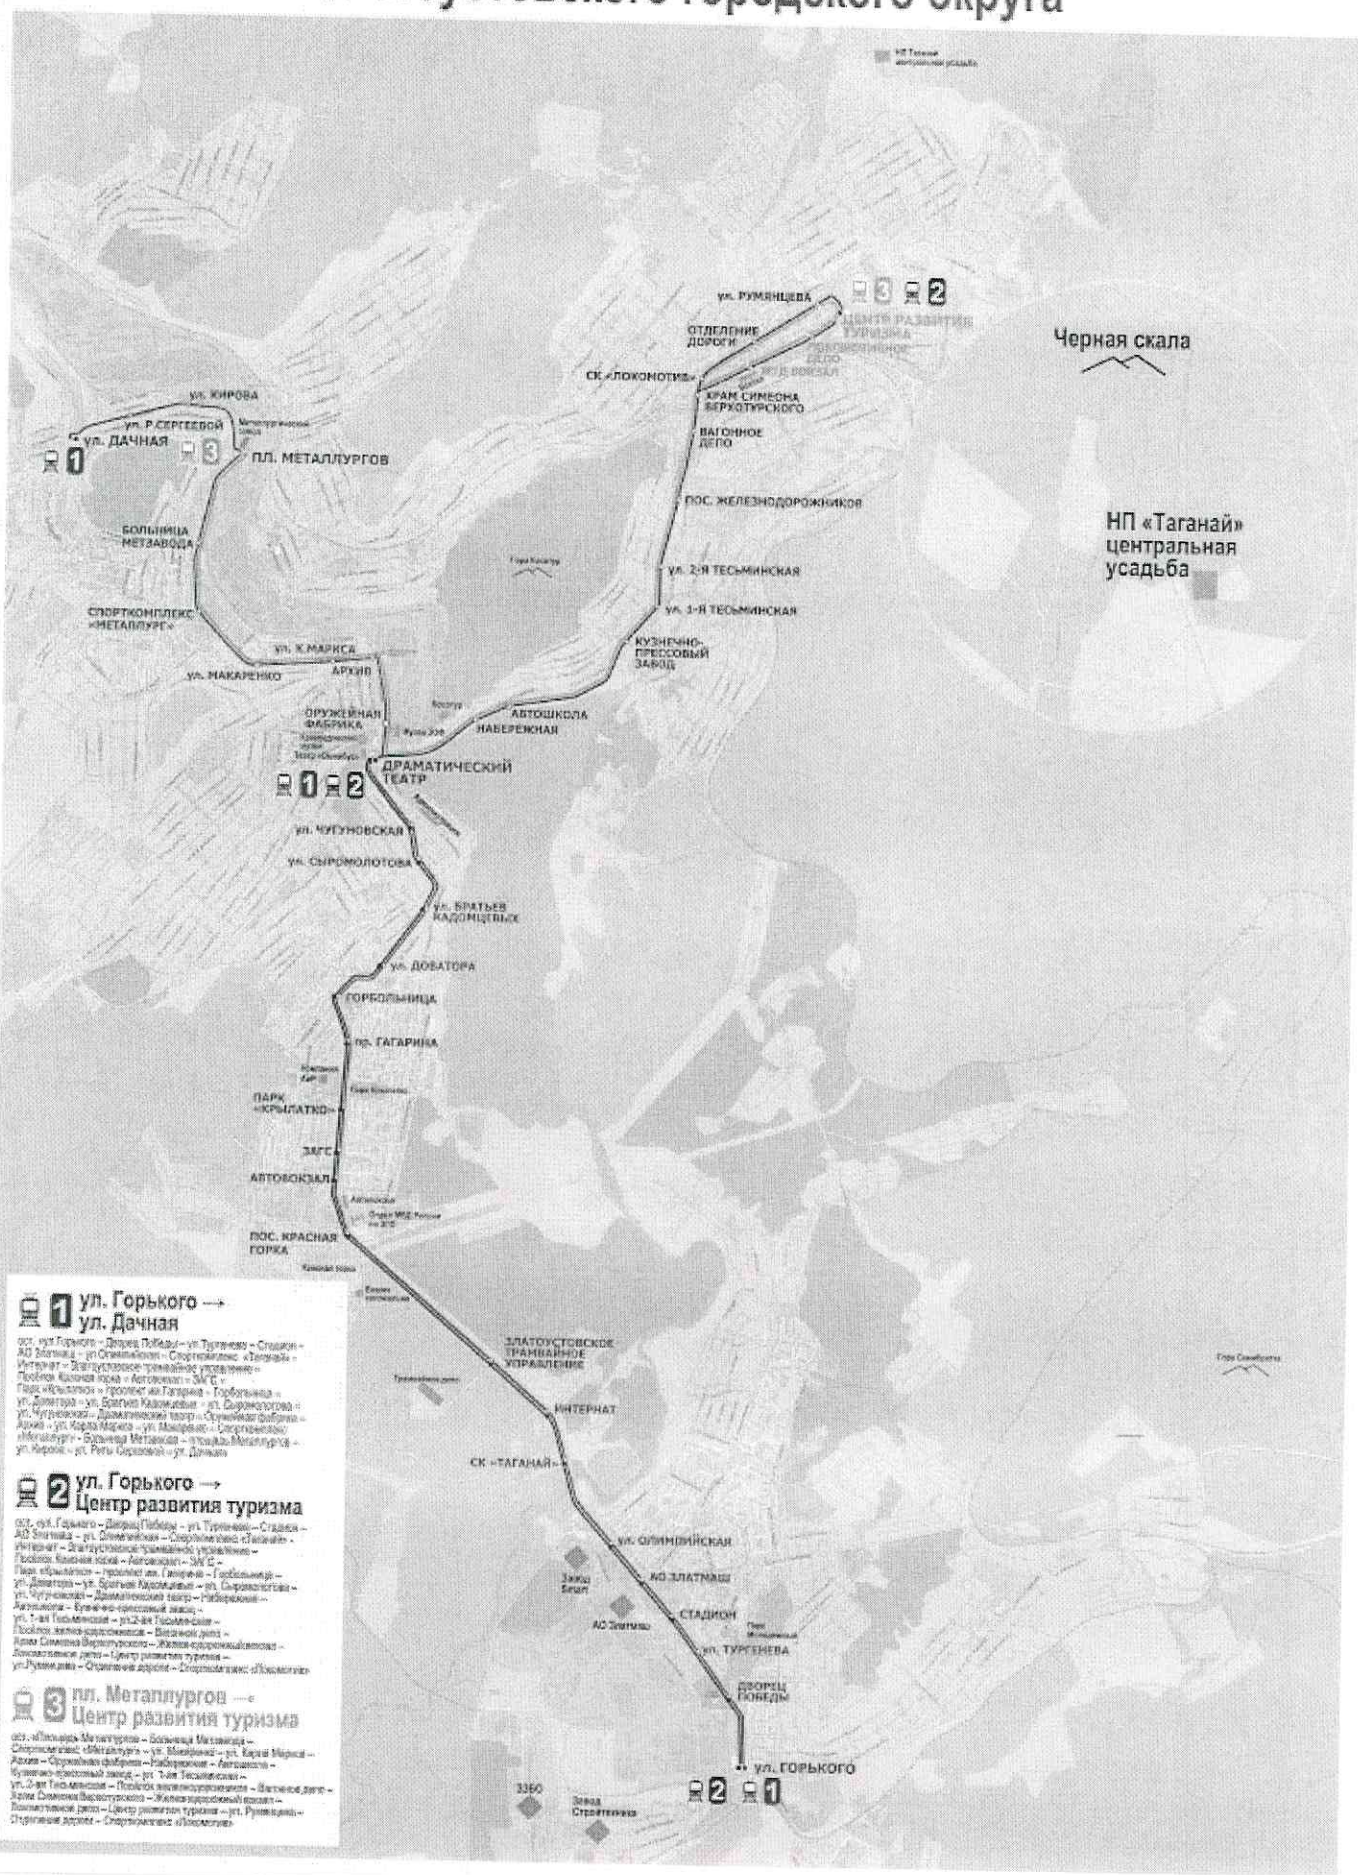

Златоустовского городского округа

СХЕМА ДВИЖЕНИЯ ТРАМВАЕВ

Златоустовского городского округа

- 1 ул. Горького → ул. Дачная**
 ул. Горького - Дворец Победы - ул. Тургенева - Стация АД Златоуста - ул. Октябрьская - Спортивный комплекс «Тасман» - Улестан - Златоустовское турбинное хозяйство - Профком Кирова - ул. Косовский - ЗМЭС - ПКиУ «Космос» - Профком им. Гагарина - Горбыльница - ул. Дзержинский - ул. Братей Кадомцевых - ул. Сырмолотова - ул. Чурбанов - Драматический театр - Спортивный комплекс «Металлург» - ул. Кирова - ул. Рети Сорокина - ул. Дачная
- 2 ул. Горького → Центр развития туризма**
 ул. Горького - Дворец Победы - ул. Тургенева - Стация АД Златоуста - ул. Октябрьская - Спортивный комплекс «Космос» - Интернат - Златоустовское турбинное хозяйство - Профком Кирова - ул. Косовский - ЗМЭС - ПКиУ «Космос» - Профком им. Гагарина - Горбыльница - ул. Дзержинский - ул. Братей Кадомцевых - ул. Сырмолотова - ул. Чурбанов - Драматический театр - Спортивный комплекс «Металлург» - ул. Кирова - ул. Рети Сорокина - ул. Дачная
- 3 пл. Металлургов → Центр развития туризма**
 ул. Металлургов - Больница Металлургов - Спортивный комплекс «Металлург» - ул. Металлургов - ул. Металлургов - ул. Кирова - ул. Рети Сорокина - ул. Дачная