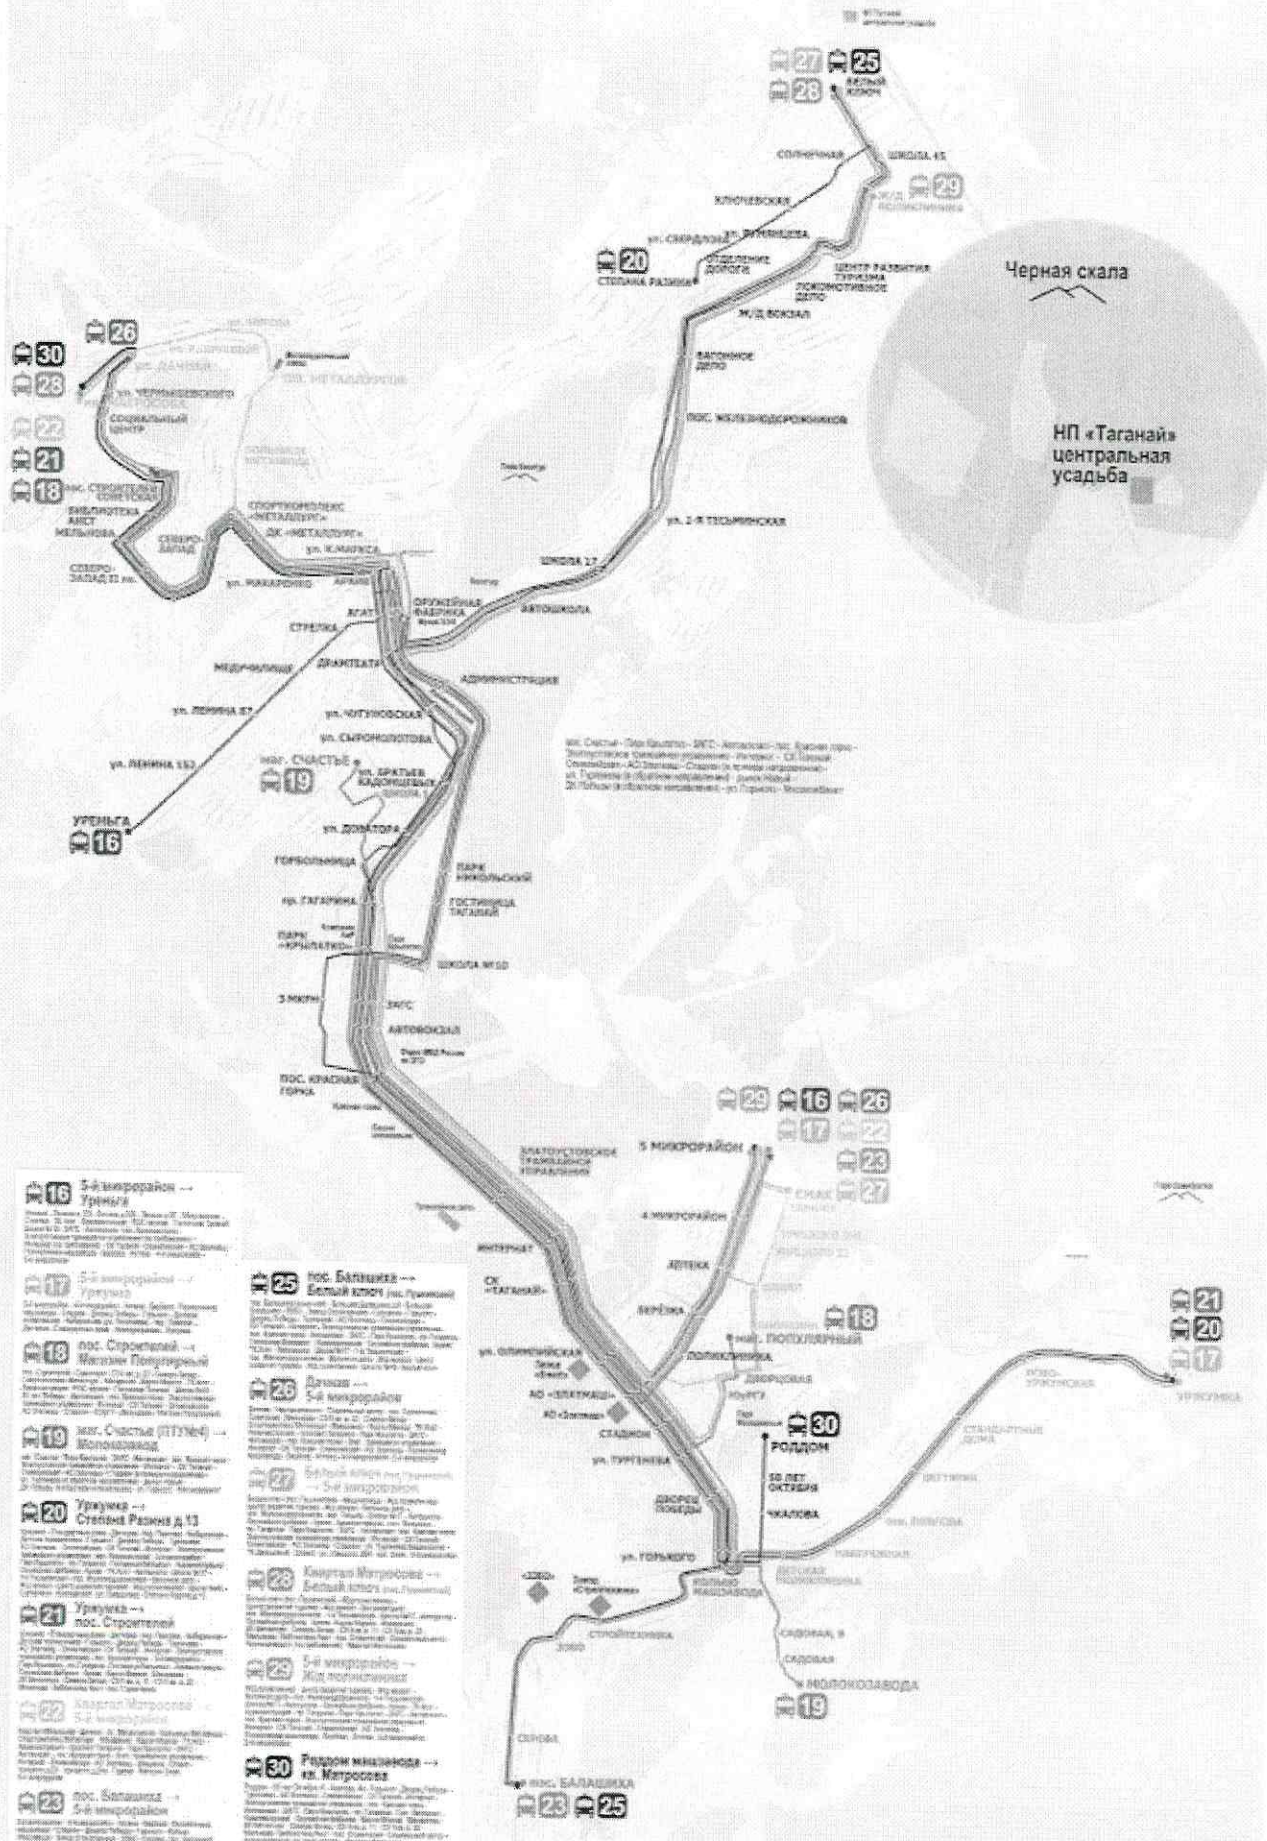

Златоустовского городского округа

СХЕМА ДВИЖЕНИЯ ТРАМВАЕВ

Златоустовского городского округа

- 1 ул. Горького → ул. Дачная**
 ул. Горького - Дворец Победы - ул. Тургенева - Стация АД Златоуста - ул. Октябрьская - Спортивный комплекс «Тасман» - Улестан - Златоустовское турбинное хозяйство - Профком Кирова - ул. Косовский - ЗМЭС - ПКиУ «Космос» - Профком им. Гагарина - Горбыльница - ул. Дзержинский - ул. Братей Кадомцевых - ул. Сырмолотова - ул. Чурбанов - Драматический театр - Спортивный комплекс «Металлург» - ул. Кирова - ул. Рети Сорокина - ул. Дачная
- 2 ул. Горького → Центр развития туризма**
 ул. Горького - Дворец Победы - ул. Тургенева - Стация АД Златоуста - ул. Октябрьская - Спортивный комплекс «Космос» - Интернат - Златоустовское турбинное хозяйство - Профком Кирова - ул. Косовский - ЗМЭС - ПКиУ «Космос» - Профком им. Гагарина - Горбыльница - ул. Дзержинский - ул. Братей Кадомцевых - ул. Сырмолотова - ул. Чурбанов - Драматический театр - Спортивный комплекс «Металлург» - ул. Кирова - ул. Рети Сорокина - ул. Дачная
- 3 пл. Металлургов → Центр развития туризма**
 ул. Металлургов - Больница Металлургов - Спортивный комплекс «Металлург» - ул. Металлургов - ул. Металлургов - ул. Кирова - ул. Рети Сорокина - ул. Дачная