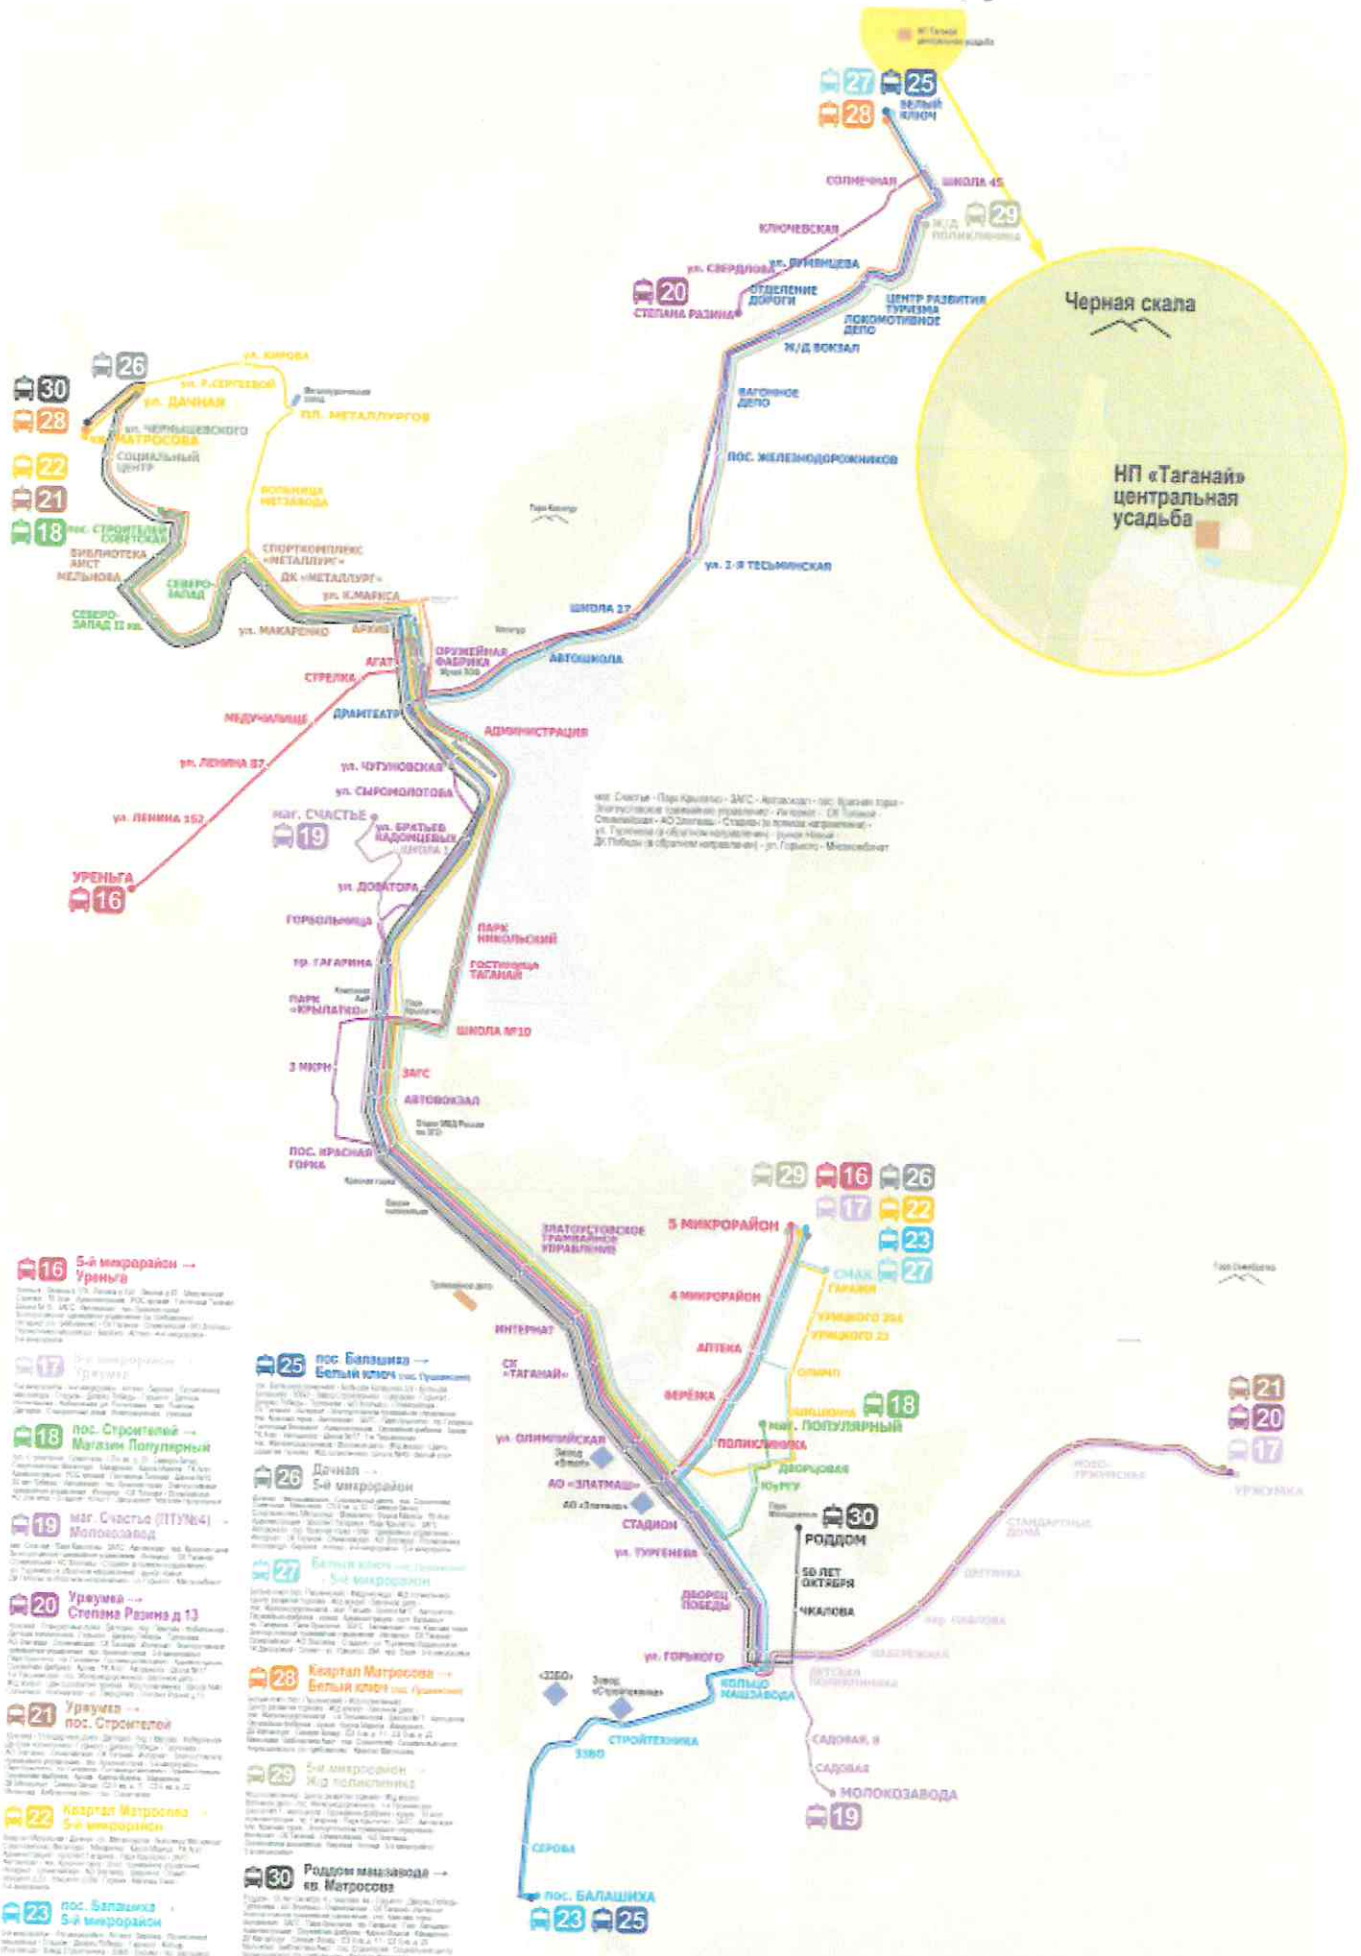

СХЕМА ДВИЖЕНИЯ МАРШРУТНЫХ ТАКСИ

Златоустовского городского округа

СХЕМА ДВИЖЕНИЯ ТРАМВАЕВ Златоустовского городского округа

- 0 ул. Горького → ул. Дачная**

ост. ул. Горького - Дворец Победы - ул. Туркенева - Стадион - АО Златиш - ул. Олимпийская - Спортивный комплекс «Татейка» - Интернет - Златоустовское трамвайное управление - Посёлок Красная Горка - Автовокзал - ЗАГС - Парк «Крылатки» - проспект им. Гагарина - Горбольница - ул. Доватора - ул. Братьев Кадомцевых - ул. Сыромолотова - ул. Чутуновская - ул. Душманова - ул. Чурбанова - Драматический театр - Набережная - Архив - ул. Кирова Маркса - ул. Макаренко - Спортивный комплекс «Металлург» - Больница Металлургов - ул. Кирова - ул. Р.Сергеевой - ул. Дачная
- 2 ул. Горького → Центр развития туризма**

ост. Платформа Metallургов - Больница Metallургов - Спортивный комплекс «Металлург» - ул. Златиш - ул. Кирова Маркса - Архив - Спортивный комплекс «Набережная» - Автошкола - Кузнечно-прессовый завод - ул. 1-я Тесьминская - ул. 2-я Тесьминская - Пос. Железнодорожников - Вагонное депо - Храм Симеона Верхотурского - СК «Локомотив» - ул. Румянцева - Отделение Дороги - Центр развития туризма - Локомотивное депо - ул. Д.Вокзал