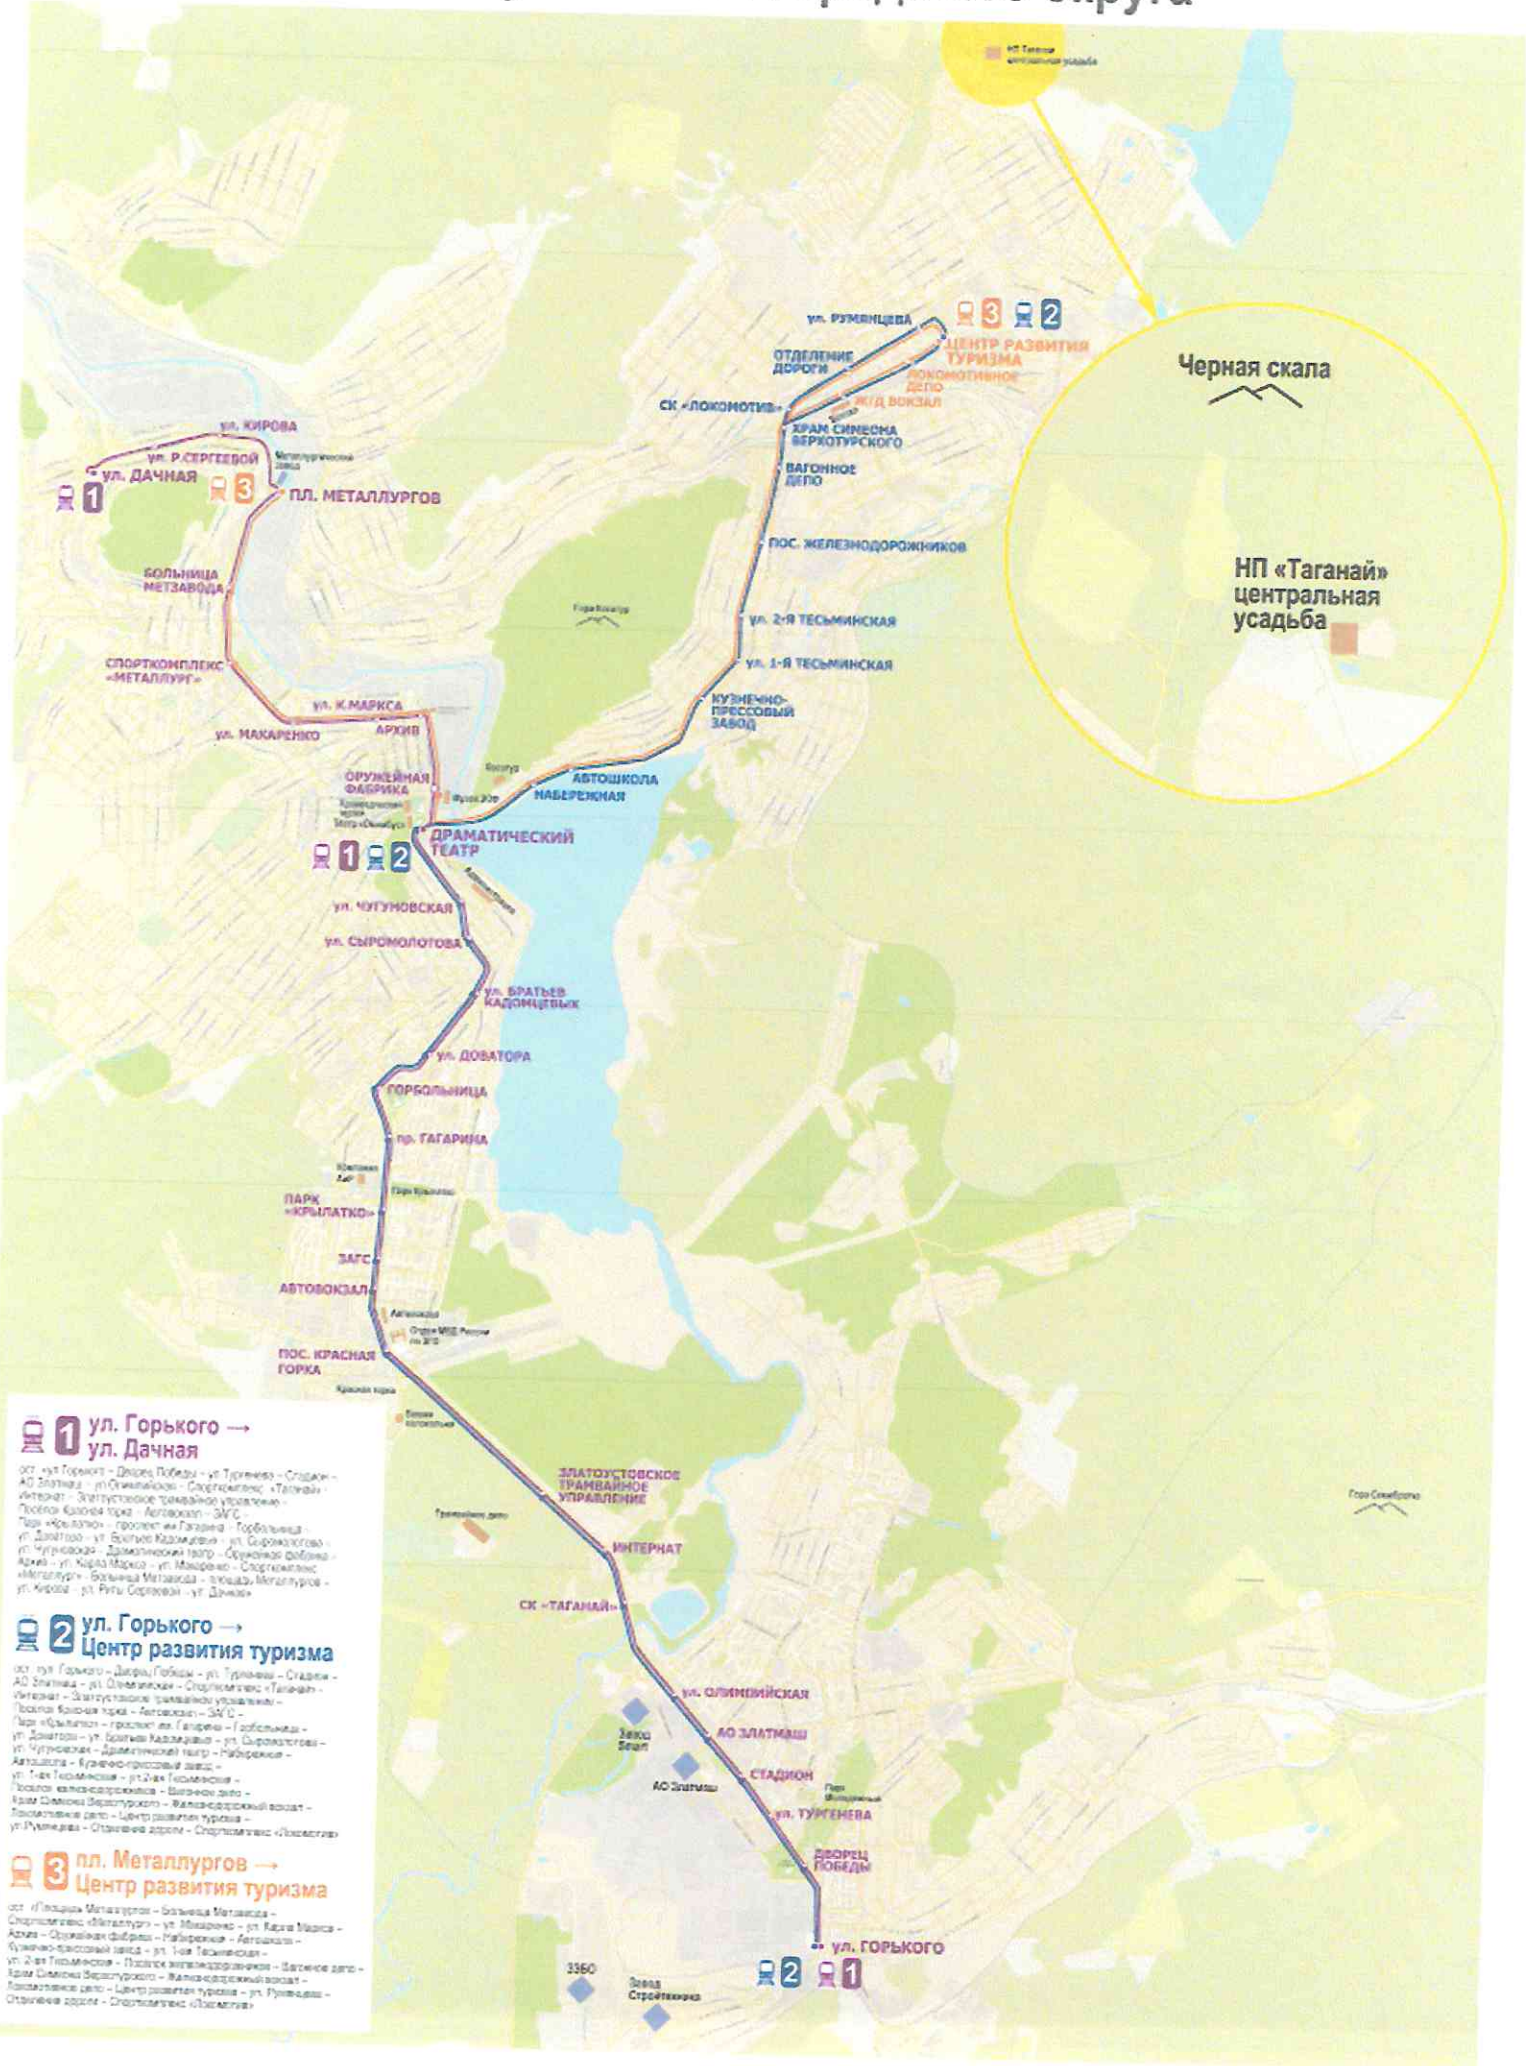

СХЕМА ДВИЖЕНИЯ МАРШРУТНЫХ ТАКСИ

Златоустовского городского округа

СХЕМА ДВИЖЕНИЯ ТРАМВАЕВ Златоустовского городского округа

- 0 ул. Горького → ул. Дачная**

ост. ул. Горького - Дворец Победы - ул. Туркенева - Стадион - АО Златиш - ул. Олимпийская - Спортивный комплекс «Татейка» - Интернет - Златоустовское трамвайное управление - Посёлок Красная Горка - Автовокзал - ЗАГС - Парк «Крылатки» - проспект им. Гагарина - Горбольница - ул. Доватора - ул. Братьев Кадомцевых - ул. Сыромолотова - ул. Чутуновская - ул. Душманова - ул. Чурбанова - Драматический театр - Набережная - Архив - ул. Кирова Маркса - ул. Макаренко - Спортивный комплекс «Металлург» - Больница Металлургов - ул. Кирова - ул. Р.Сергеевой - ул. Дачная
- 2 ул. Горького → Центр развития туризма**